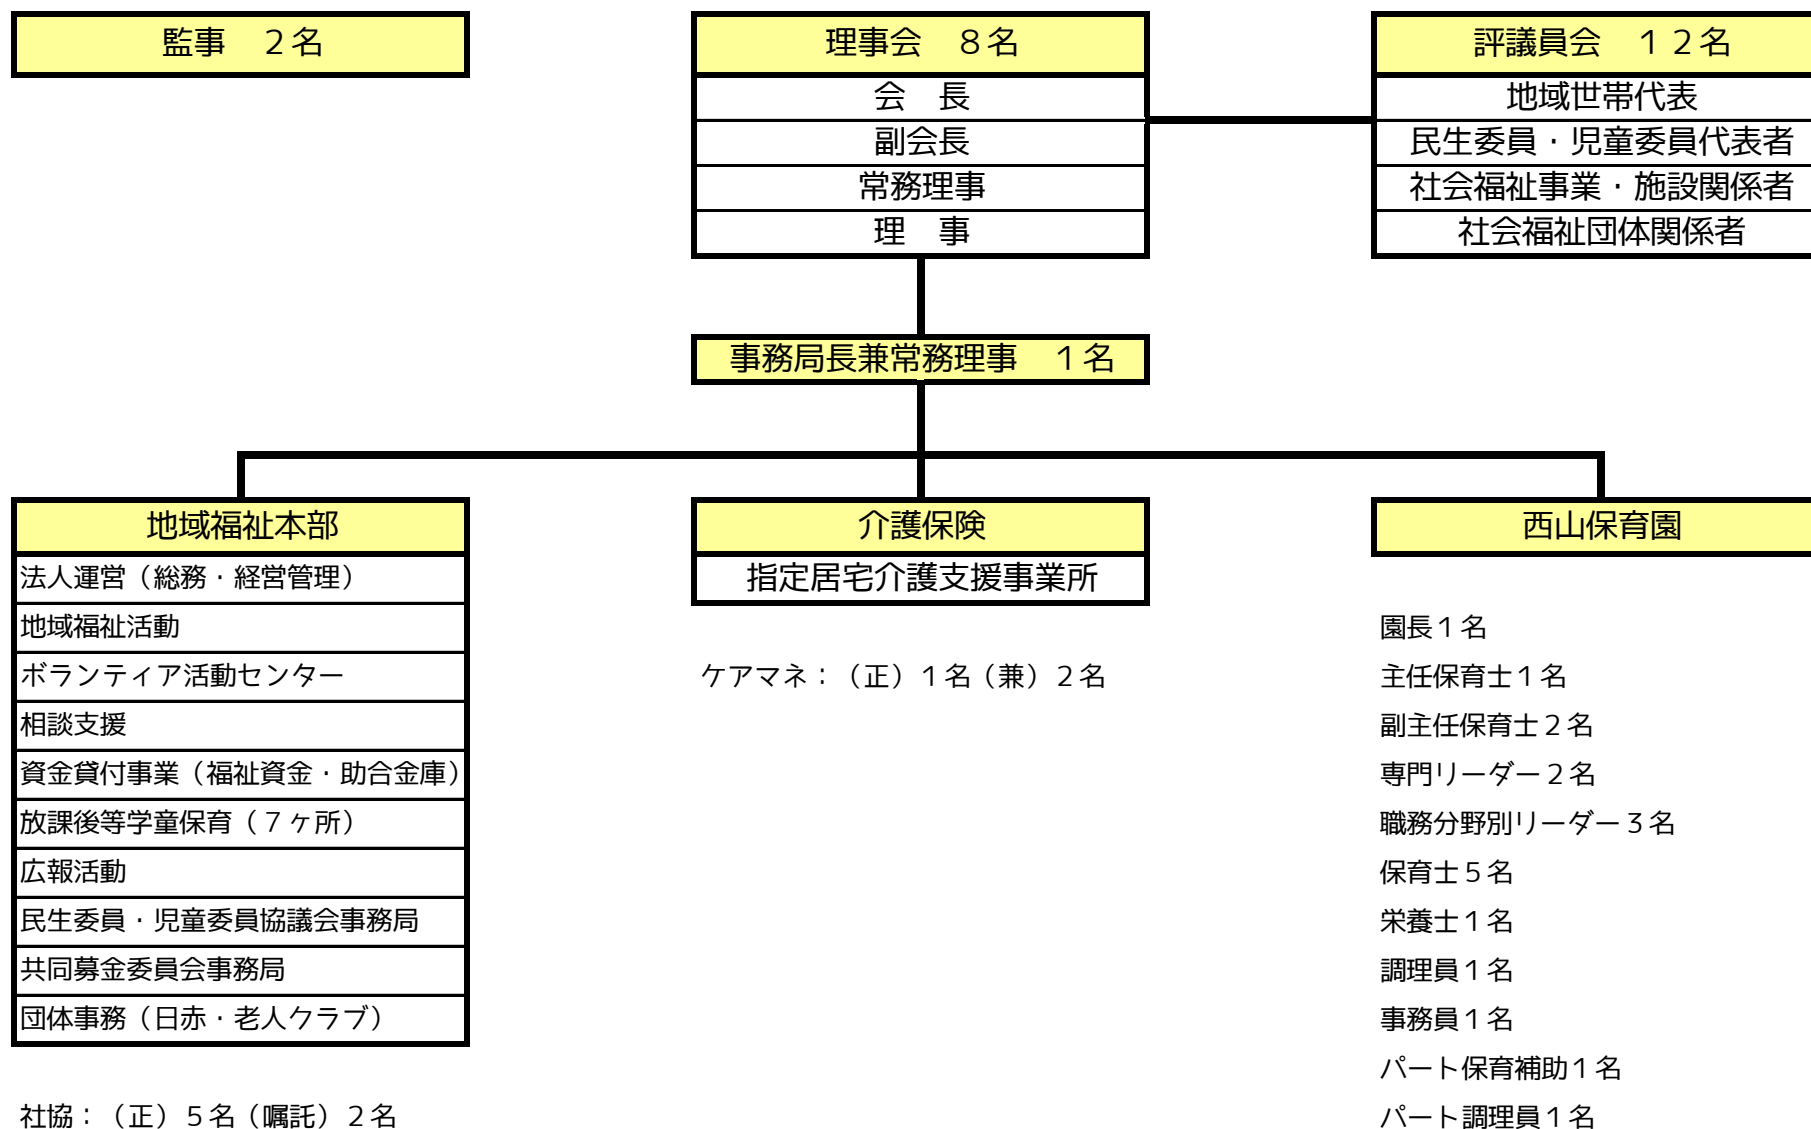

社会福祉法人雫石町社会福祉協議会 組織図

平成30年7月1日現在

社協：（正）5名（嘱託）2名

学童保育：学童支援員10名

パート支援員12名